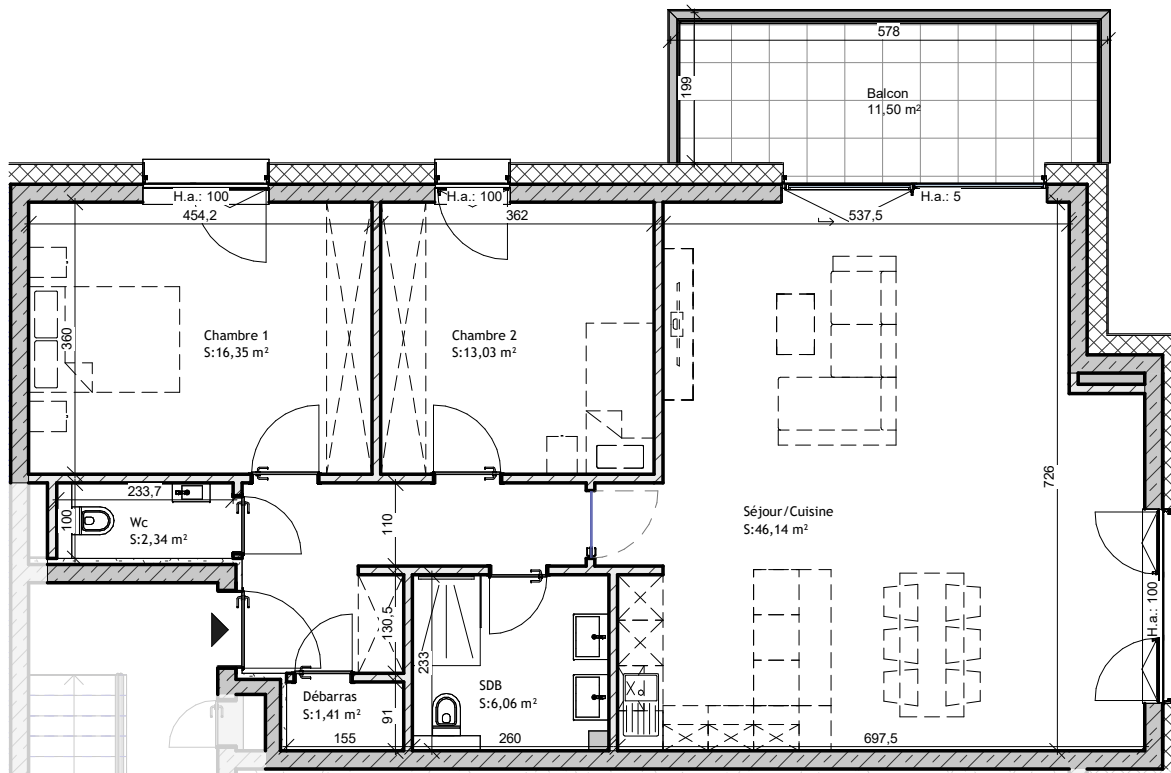

Résidences « UM MILLEWEE »

ETAGE +1 - BLOC C - LOT 067

APPARTMENT 2 CHAMBRES

Echelle 1/100

Surface cadastrale:

96,38 m²

Surface Balcon: 11,50 m²

Façades jardin 26

*Tous les éléments contenus sur ce document sont donnés à titre informatif et sont non contractuels.
La position des faux-plafonds reste à définir suivant d'éventuelles contraintes techniques.

CDCL
PROMOTIONS